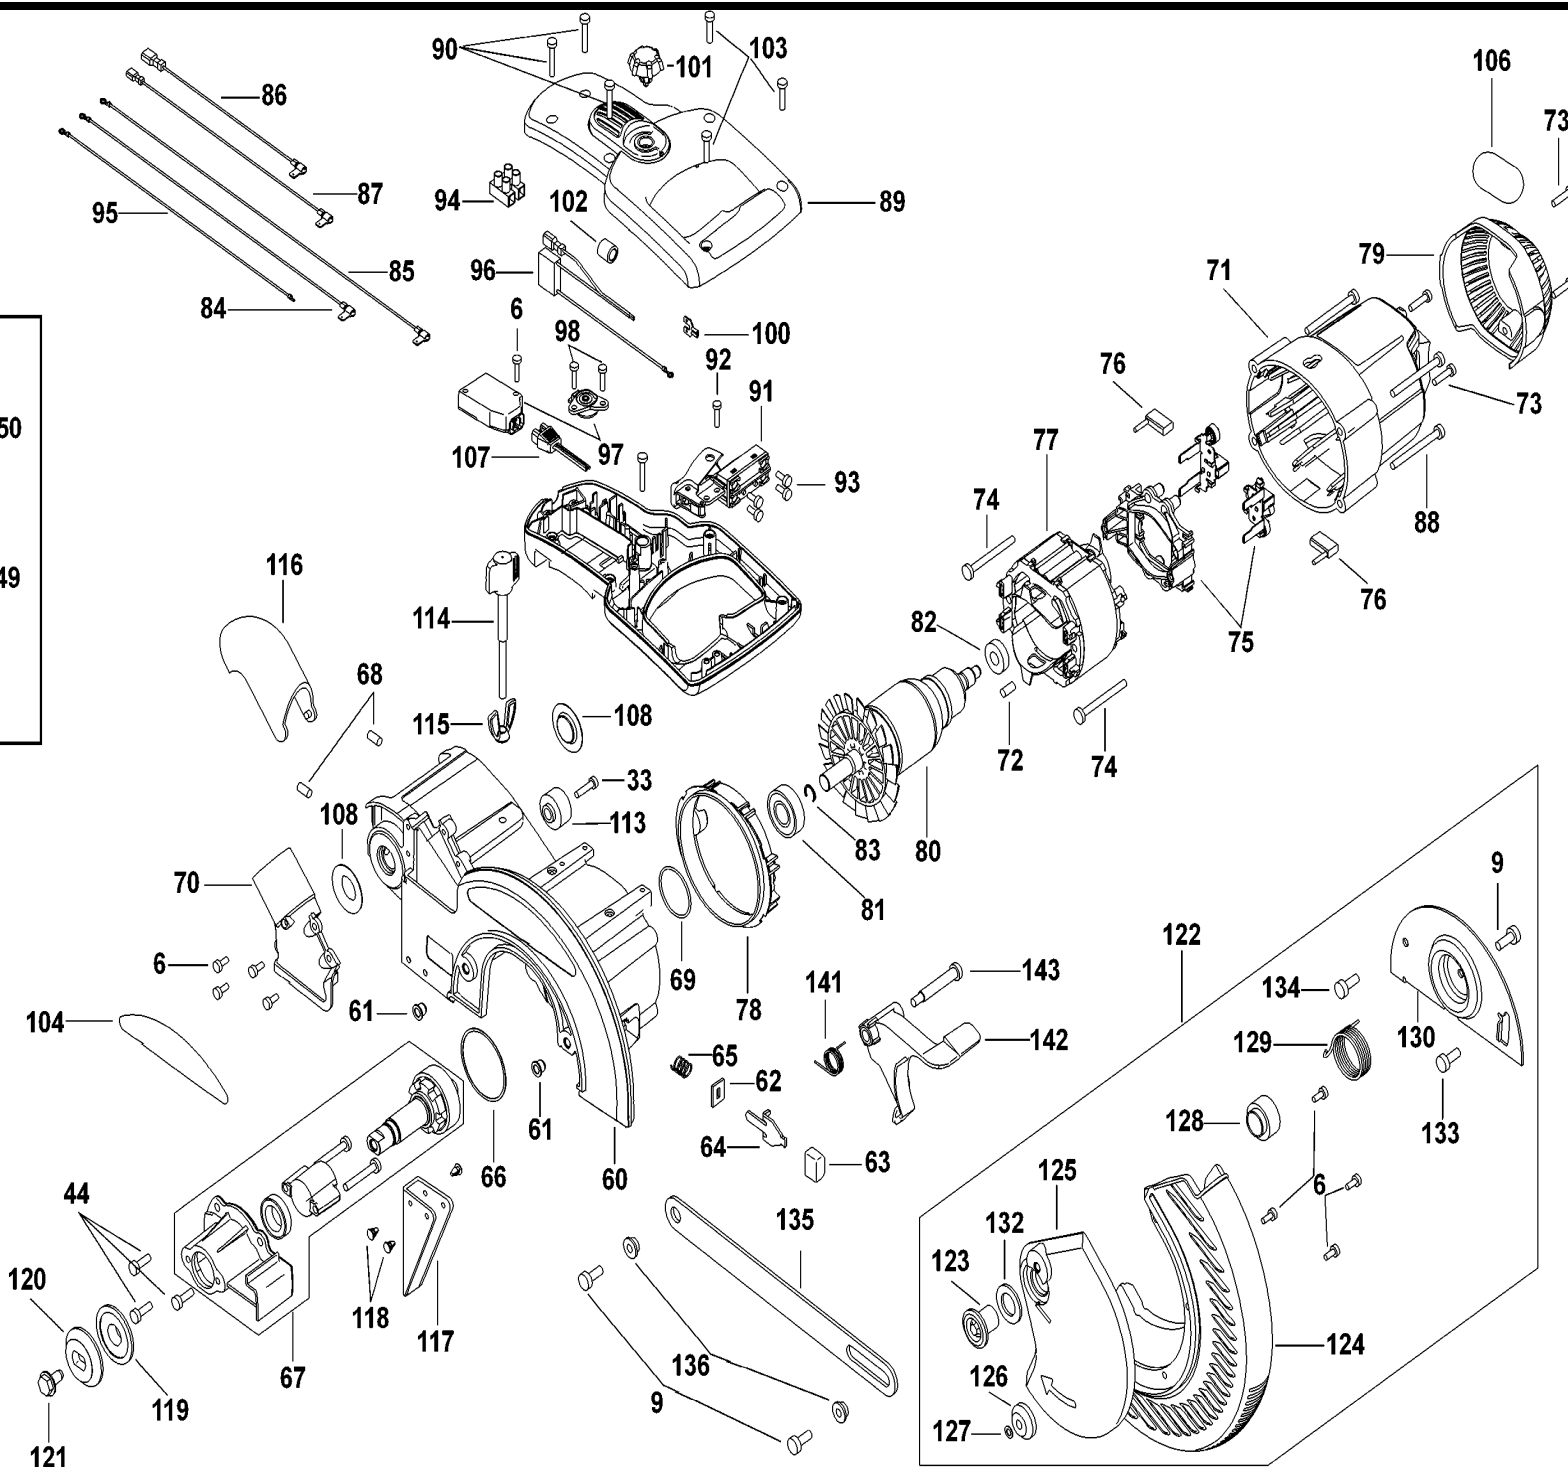

800 801 802

Artikeliste for DW712 MITRE SAW 2

Detalj nr	Artikelnummer	Antal	Artikelbeskrivelse	Almen beskrivelse	Øvrig information	Reperationsi nstruktion	Markeder
1	869349-01	1	BASE			No	
2	153612-00	5	FOOT			No	
3	397041-00	1	DETENT			Yes	
4	604987-00	4	SCREW			No	
6	98093-76	25	SCREW	Pan HD M4 x 10		No	QS
9	330045-23	1	SCREW.SPECIAL	M6X16 T30		No	
10	869350-00	1	TABLE SA			Yes	
11	638875-00	1	BOLT			Yes	
12	397062-00	1	PLATE			No	
13	330045-55	4	SCREW	METAL THD FORM		No	QS
14	397070-00	1	SPRING			No	
15	397073-00	1	ACTUATOR			No	
16	397075-00	1	CLAMP			No	
17	397065-00	1	LEVER			No	
19	629395-00	1	LOCK SA			Yes	
21	397063-00	1	PIN			No	
22	153576-03	3	SCREW			Yes	
23	397048-00	1	POINTER			Yes	
24	397090-00	1	POINTER			Yes	
25	605153-00	1	LABEL	33.85 - DEG		No	
26	249233-00	2	WASHER			No	
27	860085-19	1	SCREW	M8X25		No	QS
28	860092-05	1	NUT	M8		Yes	QS
29	153781-00	2	WASHER			No	
30	613270-00	2	WASHER			No	
31	397046-00	2	PLATE			No	
32	641316-00	1	FENCE			No	
33	330045-33	4	SCREW	M8X30 T40		Yes	
35	605699-00	1	TRUNNION			Yes	
36	397084-00	1	BEVEL SCALE			No	
37	397118-00	4	GUIDE			No	
38	153586-00	2	WASHER			No	
39	616001-00	2	SCREW			No	QS